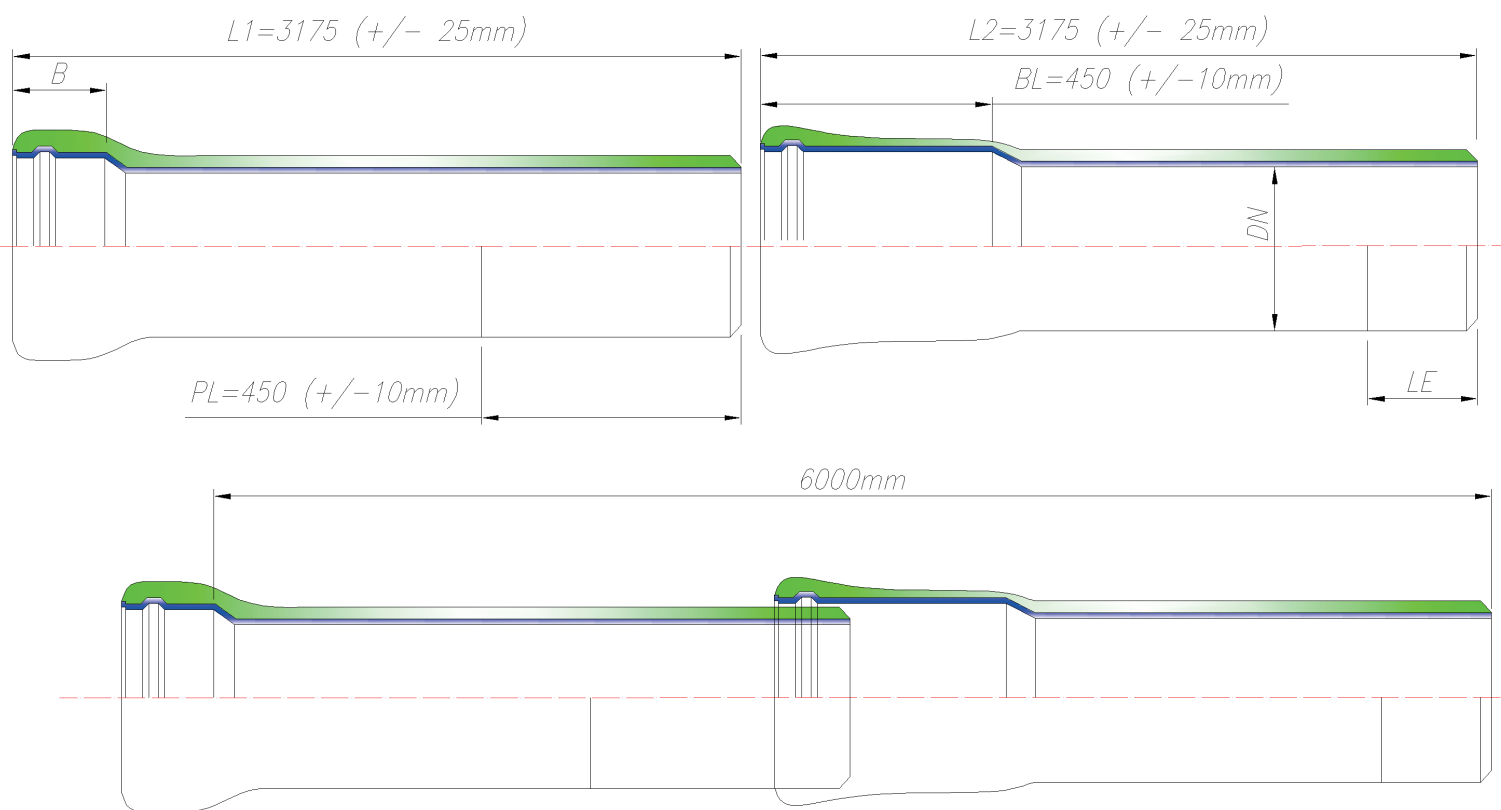

TUBO REPARO

Vetro - Soluções Inteligentes em Tubos e Conexões

-  Ibaté/SP
-  +55 (16) 99962.5625
-  comercial@vetro.com.br
-  www.vetro.com.br